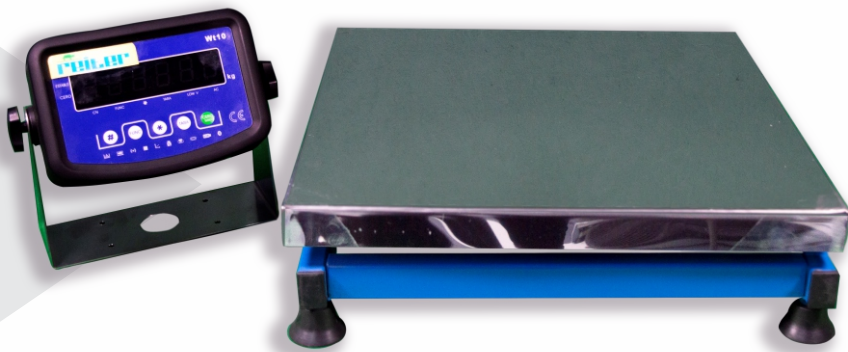

- ▶ Cabezal electrónico a batería.
- ▶ Salida de comunicación Rs232 para PC o impresora.
- ▶ Visualizador de 6 dígitos de 23 mm de altura.
- ▶ Cero y Tara.
- ▶ Función de acumulación de peso.
- ▶ Bandeja de acero inoxidable.

www.balanmac.com

LINEA FARMACIA reiter

- Cabezal electrónico a batería. ◀
- Salida de comunicación Rs232 para PC o impresora. ◀
- Visualizador de 6 dígitos de 23 mm de altura. ◀
- Cero y Tara. ◀
- Plataforma con goma antideslizante. ◀

Balanza Pharmacy

Base: 34 x 41cm.
Altura: 124 cm.
Capacidad: 300 kg.
Precisión: 100 grs.

Pasco 1236 Rosario, Argentina

0341-482-3893 - 0341-153210190

Ventas:  341 6626808

Servicio Técnico:  341 6626816

www.balanmac.com

LINEA COMERCIAL reiter

- ▶ Cabezal electrónico a batería.
- ▶ Salida de comunicación Rs232 para PC o impresora.
- ▶ Visualizador de 6 dígitos de 23 mm de altura.
- ▶ Cero y Tara.
- ▶ Función contadora.
- ▶ Función de acumulación de peso.
- ▶ Función de límites alto y bajo.
- ▶ Montaje opcional sobre pared o columna.
- ▶ Bandeja en acero inoxidable.