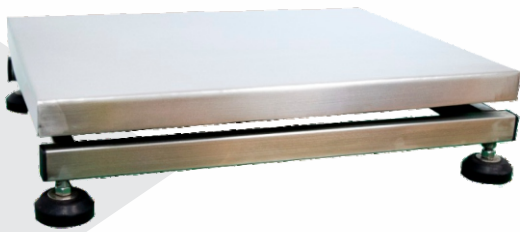

- ▶ Cabezal electrónico a batería.
- ▶ Salida de comunicación Rs232 para PC o impresora.
- ▶ Visualizador de 6 dígitos de 23 mm de altura.
- ▶ Cero y Tara.
- ▶ Función de acumulación de peso.
- ▶ Bandeja de acero inoxidable.

Ventas:  341 6626808

Servicio Técnico:  341 6626816

www.balanmac.com

LINEA INDUSTRIAL reiter

- ▶ Cabezal electrónico a batería.
- ▶ Salida de comunicación Rs232 para PC o impresora.
- ▶ Visualizador de 6 dígitos de 23 mm de altura.
- ▶ Función contadora.
- ▶ Función de acumulación de peso.
- ▶ Función de límites alto y bajo.
- ▶ Montaje opcional sobre pared o columna.
- ▶ Bandeja en acero inoxidable o chapa con pintura epoxi.

Báscula Comercial

Medidas: 40 x 40/40 x 50 cm
Capacidad: 150/40/80/300 kg.
Precisión: 020/005/010/100 grs.

Rielera

Capacidad: 300 kg.
Precisión: 100 Grs

Pasco 1236 Rosario, Argentina

0341-482-3893 - 0341-153210190